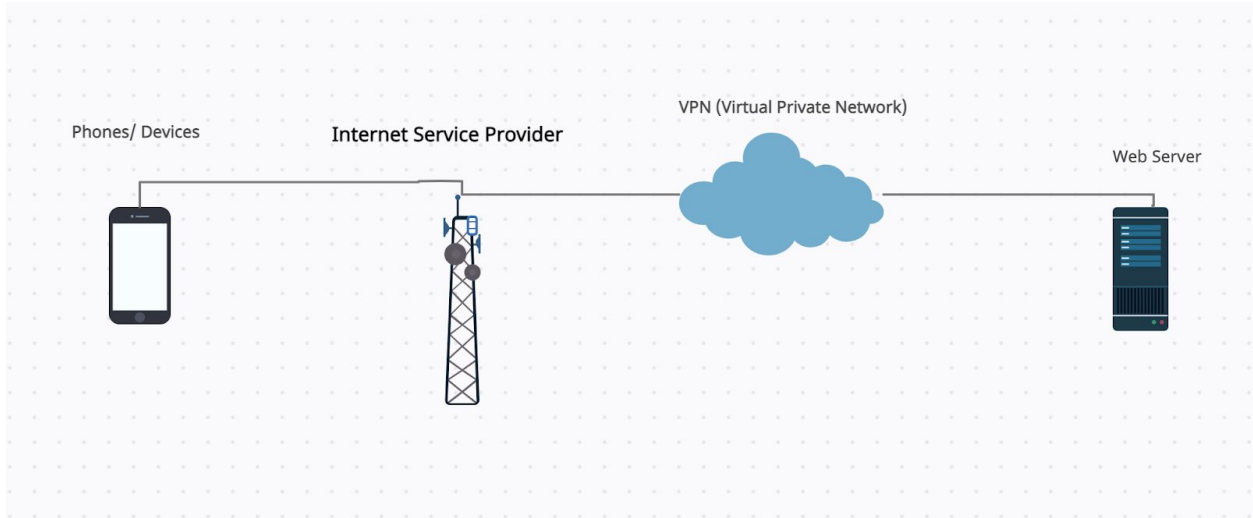

Psiphon VPN အသုံးပြုနည်း

VPN အခြေခံသဘောတရား

VPN ဆိုတာ Virtual Private Network ကိုအတိုက်ကောက်ခေါ်ဆိုထားခြင်းဖြစ်ပါသည်။ VPN ကိုမီဒီယာလွတ်လပ်ခွင့်မရှိသော အနေအထားနဲ့ မလုံခြုံသော အင်တာနက်ဆက်သွယ်ရေးတွင် မိမိ၏ကိုယ်ရေးကိုယ်တာအချက်အလက်များ ပိုမိုလုံခြုံမှုရှိစေလာရန် ရည်ရွယ်ချက်ဖြင့် အသုံးပြုပါသည်။

VPN အသုံးမပြုသည့် အနေအထားတွင် မိမိ၏ အချက်အလက်များ ပုံမှန်အတိုင်း စီးဆင်းမှု ပုံစံဖြစ်ပါသည်

အထက်ပါပုံအနေအထားသည် VPN ချိတ်ဆက်မထားပဲ တိုက်ရိုက်အင်တာနက်သုံးစွဲသည့် ပုံစံဖြစ်သည်။ ကွန်ပျူတာဖြစ်စေ Devices ဖြစ်စေ Internet Service Provider သို့ ချိတ်ဆက်ပြီးမှတစ်ဆင့် မိမိကြည့်ရှုလိုသည့် Website ကိုသွားရောက်ကြည့်ရှုခြင်းဖြစ်သည်။

ယခုအခြေအနေမျိုးတွင် ISP မှမိမိအချက်အလက်နဲ့ မိမိကြည့်ရှုလိုသည့် Target website ကိုသိရှိပါသည်။ ထို့ကြောင့် ISP မှ မိမိကြည့်ရှုမည့်လမ်းကြောင်းအား ပိတ်ဆို့ခြင်း ကန့်သန့်ခြင်းများပြုလုပ်နိုင်ပါသည်။

တစ်ဖန် Web Server ဖက်မှလည်း ဝင်ရောက်ကြည့်ရှုရန်ကြိုးစားလာသည့် Device ၏ အချက်အလက်များကိုသိရှိပါသည်။ ဝင်ရောက်ကြည့်ရှုရန်ကြိုးစားသည့် နိုင်ငံအလိုက်၊ ISP အလိုက် Data traffic (အချက်အလက်လမ်းကြောင်းကို) ကန့်သန့် ထိန်းချုပ်နိုင်ပါသည်။

အထက်ပါပုံအနေအထားသည် အနေအထားသည် VPN ကိုကနဦး ချိတ်ဆက်ပြီးမှသာ မိမိကြည့်ရှုလိုသည့် Website ကိုသွားရောက်ကြည့်ရှုခြင်းဖြစ်ပါသည်။ VPN Service Privoder အများစုသည် အသုံးပြုသည်များ၏ ကိုယ်ရေးကိုယ်တာ အချက်အလက်များကို ကာကွယ်ပေးလေ့ရှိသည်။