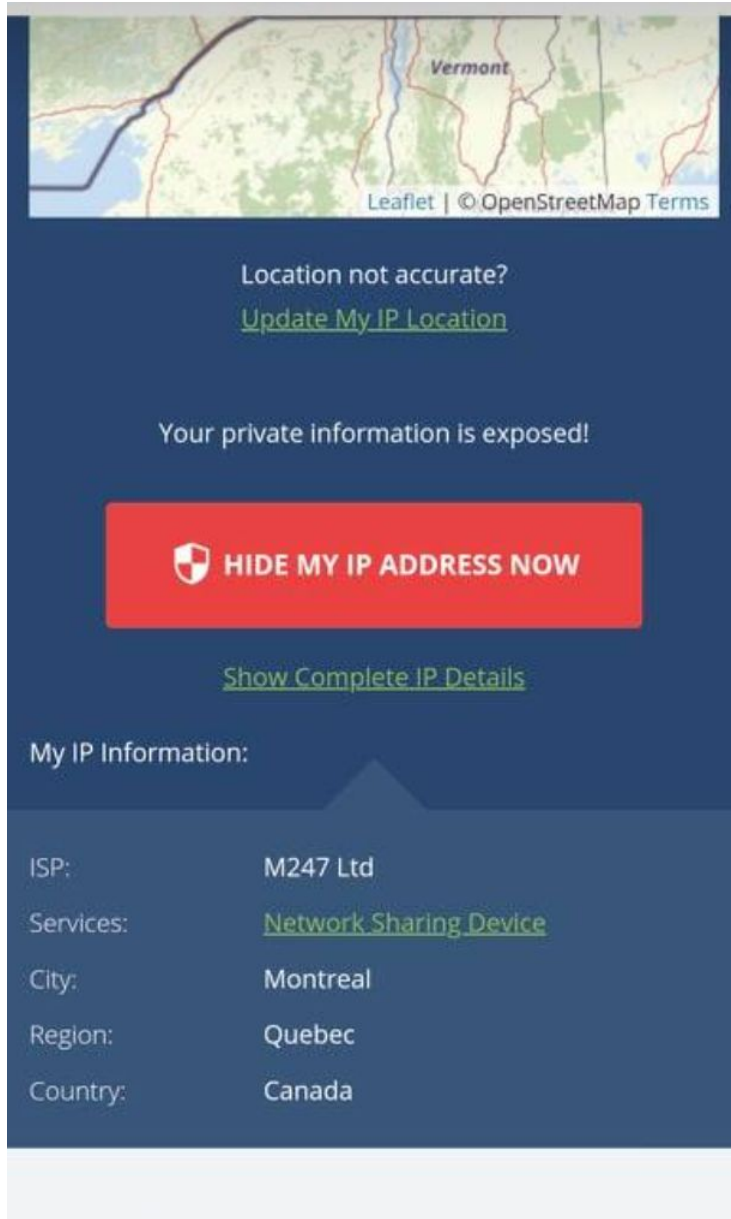

တစ်ခုသတိပြုရမည် မိမိရွေးချယ်လိုက်သည့် နိုင်ငံအလိုက် ယင်းနိုင်ငံ၏ Public IP တစ်ခုကို အလိုအလျောက်ယာယီသုံးစွဲနေမည်ဖြစ်သည်။ ။ (ယာယီ) ရယူသုံးစွဲနေသည့် Public IP အားသိရှိလိုပါက whatismyipaddress.com ကိုဝင်ရောက်ကြည့်ရှုနိုင်ပါသည်။
မြန်မာနိုင်ငံ IP မှတစ်ခြားနိုင်ငံနိုင်ငံတစ်ခုခုသို့ပြောင်းလဲသွားမည်ကိုတွေ့ရှိရပါမည်

ဤကဲ့သို့ Public IP အသစ်တစ်ခုရယူပြီးပါက Censored လုပ်ခံထားသည့် Webpage များကို ကျော်ဖြတ်ပြီး ကောင်းမွန်စွာ ကြည့်ရှုနိုင်ပြီဖြစ်သည်။

MORE VPN lists

Android Playstore	Apple Appstore