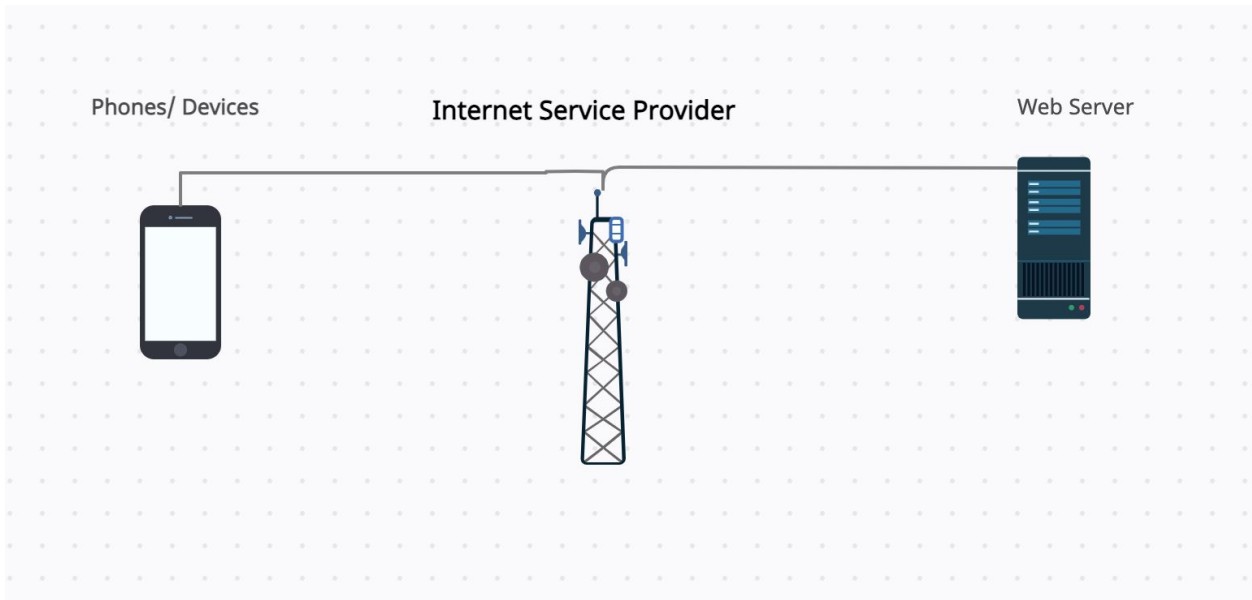

Psiphon VPN အသုံးပြုနည်း

VPN အခြေခံသဘောတရား

VPN ဆိုတာ Virtual Private Network ကိုအတိုက်ကောက်ခေါ်ဆိုထားခြင်းဖြစ်ပါသည်။ VPN ကိုမီဒီယာလွတ်လပ်ခွင့်မရှိသော အနေအထားနဲ့ မလုံခြုံသော အင်တာနက်ဆက်သွယ်ရေးတွင် မိမိ၏ကိုယ်ရေးကိုယ်တာအချက်အလက်များ ပိုမိုလုံခြုံမှုရှိစေလာရန် ရည်ရွယ်ချက်ဖြင့် အသုံးပြုပါသည်။

VPN အသုံးမပြုသည့် အနေအထားတွင် မိမိ၏ အချက်အလက်များ ပုံမှန်အတိုင်း စီးဆင်းမှု ပုံစံဖြစ်ပါသည်

အထက်ပါပုံအနေအထားသည် VPN ချိတ်ဆက်မထားပဲ တိုက်ရိုက်အင်တာနက်သုံးစွဲသည့် ပုံစံဖြစ်သည်။ ကွန်ပျူတာဖြစ်စေ Devices ဖြစ်စေ Internet Service Provider သို့ ချိတ်ဆက်ပြီးမှတစ်ဆင့် မိမိကြည့်ရှုလိုသည့် Website ကိုသွားရောက်ကြည့်ရှုခြင်းဖြစ်သည်။

ယခုအခြေအနေမျိုးတွင် ISP မှမိမိအချက်အလက်နဲ့ မိမိကြည့်ရှုလိုသည့် Target website ကိုသိရှိပါသည်။ ထို့ကြောင့် ISP မှ မိမိကြည့်ရှုမည့်လမ်းကြောင်းအား ပိတ်ဆို့ခြင်း ကန့်သန့်ခြင်းများပြုလုပ်နိုင်ပါသည်။

တစ်ဖန် Web Server ဖက်မှလည်း ဝင်ရောက်ကြည့်ရှုရန်ကြိုးစားလာသည့် Device ၏ အချက်အလက်များကိုသိရှိပါသည်။ ဝင်ရောက်ကြည့်ရှုရန်ကြိုးစားသည့် နိုင်ငံအလိုက်၊ ISP အလိုက် Data traffic (အချက်အလက်လမ်းကြောင်းကို) ကန့်သန့် ထိန်းချုပ်နိုင်ပါသည်။

အထက်ပါပုံအနေအထားသည် အနေအထားသည် VPN ကိုကနဦး ချိတ်ဆက်ပြီးမှသာ မိမိကြည့်ရှုလိုသည့် Website ကိုသွားရောက်ကြည့်ရှုခြင်းဖြစ်ပါသည်။ VPN Service Privoder အများစုသည် အသုံးပြုသည်များ၏ ကိုယ်ရေးကိုယ်တာ အချက်အလက်များကို ကာကွယ်ပေးလေ့ရှိသည်။