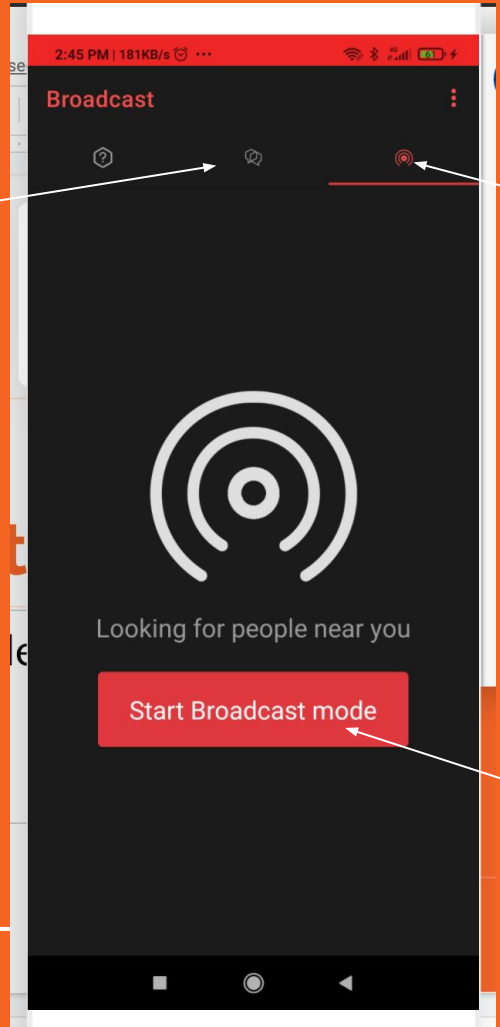

မိတာ ၁၀၀ အတွင်း လူများသို့ စာတို (SMS) များပို့ပေးနိုင်သည်

bridgefy

Bridgefy

<https://play.google.com/store/apps/details?id=me.bridgefy.main&hl=en&gl=US>

ယခုနေရာတွင် ဒေါင်းလော့ရယူပါ

Video link <https://youtu.be/SVJsL4uqC3Q>

Broadcast mode သည် Public Space ကဲ့သို့ဖြစ်သည် မိမိ ရိုက်ပို့လိုက်သည့် text ကို မီတာ ၁၀၀ အတွင်း Bridgefy သွင်းထားသည့် ဖုန်းများက ကြည့်ရှုနိုင်မည်ဖြစ်သည်

Private mode

Broadcast mode

Broadcast mode သို့ဝင်ရန်