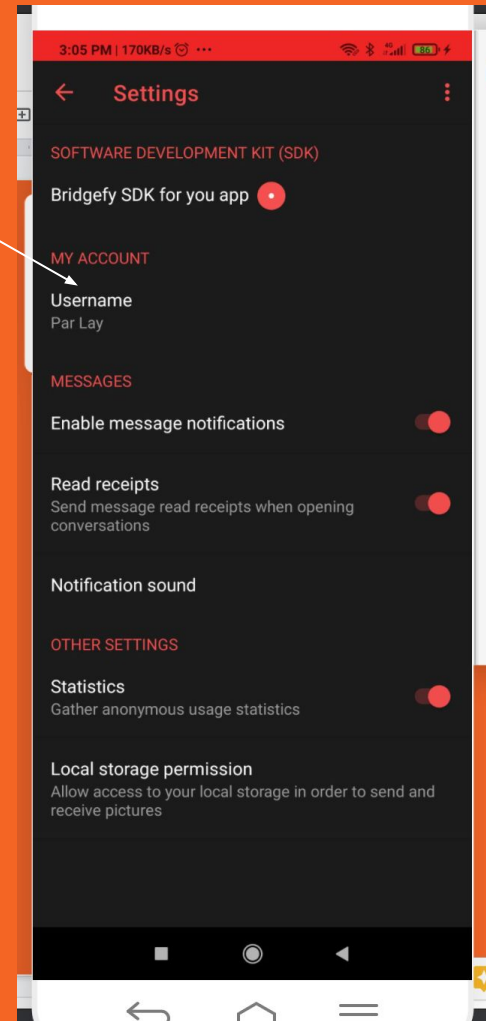

Private mode သို့ဝင်ရန်အတွက်

Broadcast mode ကနေတစ်ဆင့်
Private Mode သို့ ဝင်ရောက်နိုင်
ပါသည်

Private mode

User name ပြောင်းလဲခြင်း

Setting ထဲမှတစ်ဆင့်ဝင်ရောက်ပြီး User name ပြောင်းလဲနိုင်ပါသည်။

user name မသတ်မှတ်သေးပါက bluetooth default အတိုင်း နာမည်တစ်ခုပါလာပါမယ်

User Name

Bridgefy

သည် Bluetooth network
မှတစ်ဆင့်ဆက်သွယ်အလုပ်လုပ်
သော ပရိုဂရမ်တစ်ဖြစ်ပြီး
အင်တာနက် သို့မဟုတ်
မိုဘိုင်းနက်ဝတ်ရုံရန် မလိုအပ်ပါ။

သို့သော် ဖုန်း၏ Bluetooth
function ကိုမဖြစ်မနေ on
ထားရန်လိုအပ်ပါသည်။