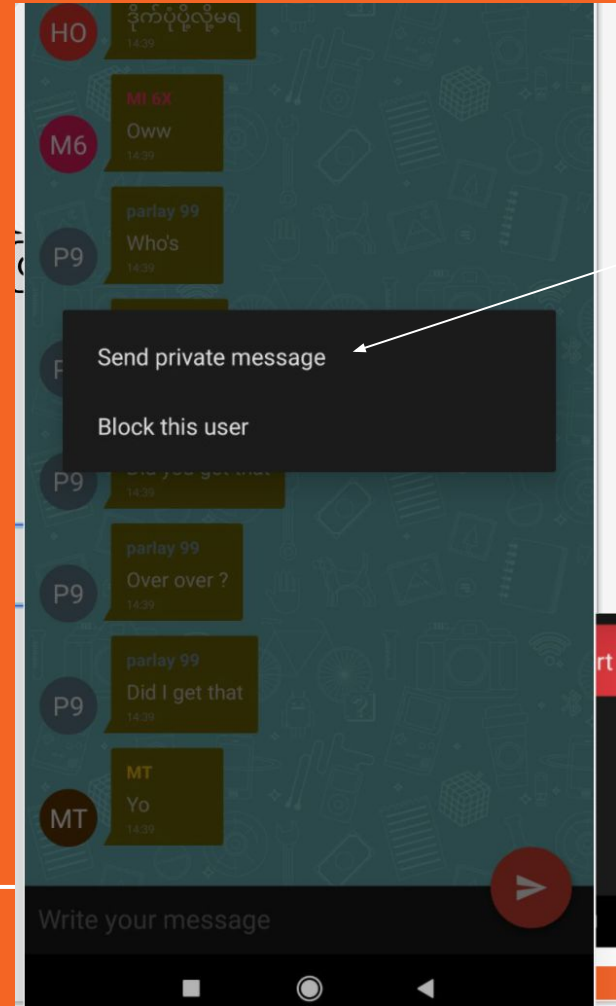

မိတာ ၁၀၀ အတွင်း လူများသို့ စာတို (SMS) များပို့ပေးနိုင်သည်

bridgefy

Bridgefy

<https://play.google.com/store/apps/details?id=me.bridgefy.main&hl=en&gl=US>

ယခုနေရာတွင် ဒေါင်းလော့ရယူပါ

Video link <https://youtu.be/SVJsL4uqC3Q>

Broadcast mode သည် Public Space ကဲ့သို့ဖြစ်သည် မိမိ ရိုက်ပို့လိုက်သည့် text ကို မီတာ ၁၀၀ အတွင်း Bridgefy သွင်းထားသည့် ဖုန်းများက ကြည့်ရှုနိုင်မည်ဖြစ်သည်

Private mode

Broadcast mode

Broadcast mode သို့ဝင်ရန်

Private mode သို့ဝင်ရန်အတွက်

Broadcast mode ကနေတစ်ဆင့်
Private Mode သို့ ဝင်ရောက်နိုင်
ပါသည်

Private mode

User name ပြောင်းလဲခြင်း

Setting ထဲမှတစ်ဆင့်ဝင်ရောက်ပြီး User name ပြောင်းလဲနိုင်ပါသည်။

user name မသတ်မှတ်သေးပါက bluetooth default အတိုင်း နာမည်တစ်ခုပါလာပါမယ်